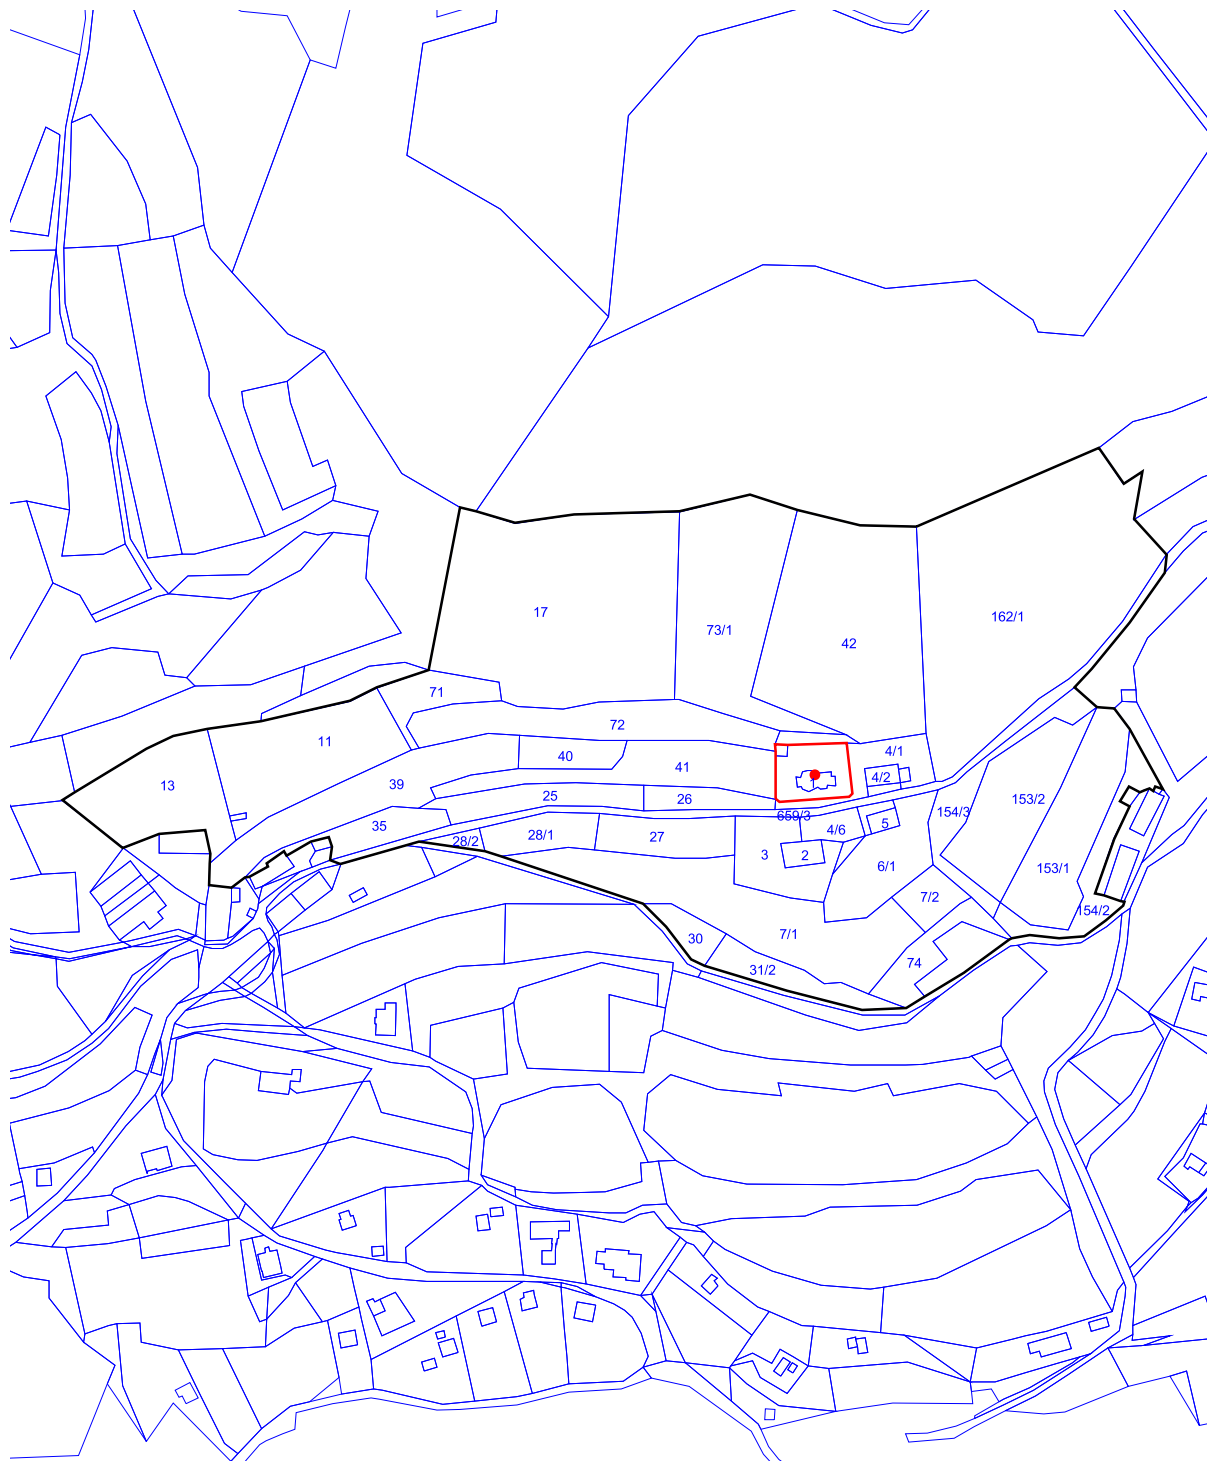

Datum izrisa: 29. 05. 2018

EŠD 2374

 meja kulturnega spomenika

 meja vplivnega območja spomenika

K.O. TOPOL

Vir podatkov:

- Strokovne podlage za razglasitev cerkve sv. Katarine v Topolu pri Medvodah za kulturni spomenik lokalnega pomena

Vir za kartografsko osnovo:

- Digitalni katastrski načrt, Geodetska uprava Republike Slovenije

Merilo: 1:3500